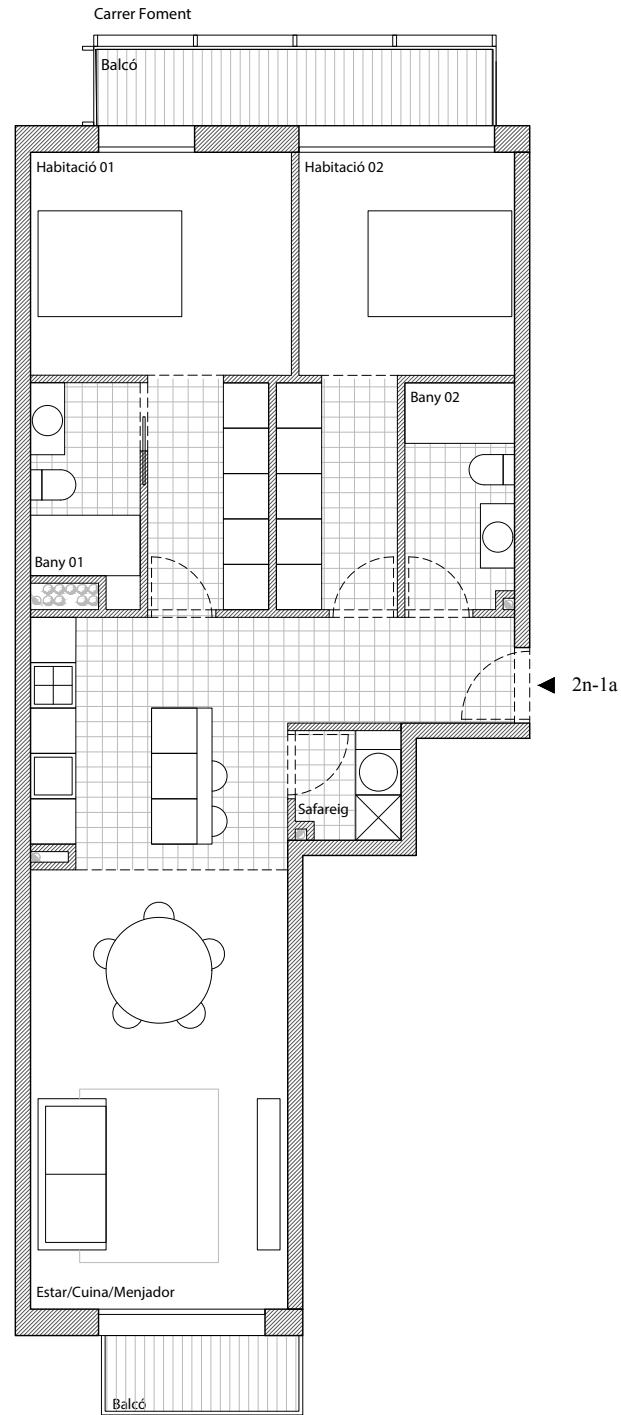

Habitatge 2n 1a	S.Construïda	Ut.
Estar - Cuina - Menjador	37.00	m2
Habitació 01	17.00	m2
Habitació 02	14.00	m2
Bany 01	5.00	m2
Bany 02	5.00	m2
Safareig	2.00	m2
Balcons	9.00	m2
TOTAL	80.00	m2

Espai interior d'illa