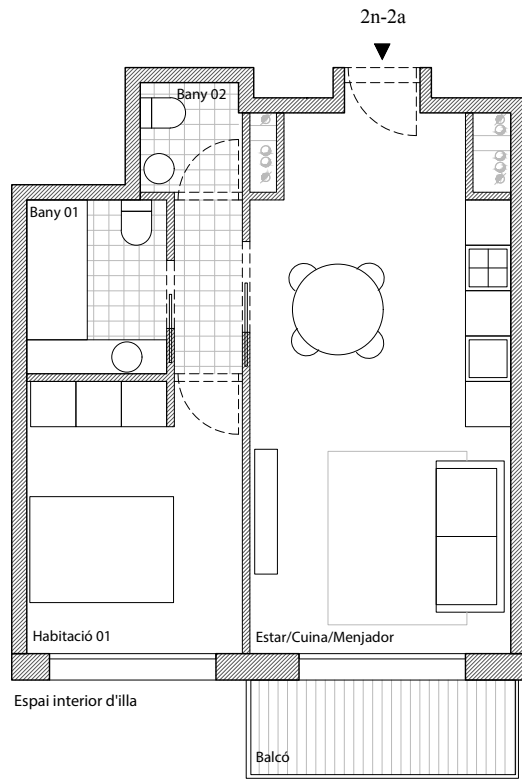

Habitatge 2n 2a	S.Construïda	Ut.
Estar - Cuina - Menjador	28.60	m2
Habitació 01	15.20	m2
Bany 01	4.10	m2
Bany 02	2.40	m2
Balcó	4.00	m2
TOTAL	50.30	m2

MOLOKAI

UNIQUE HOMES BUILT FOR YOU