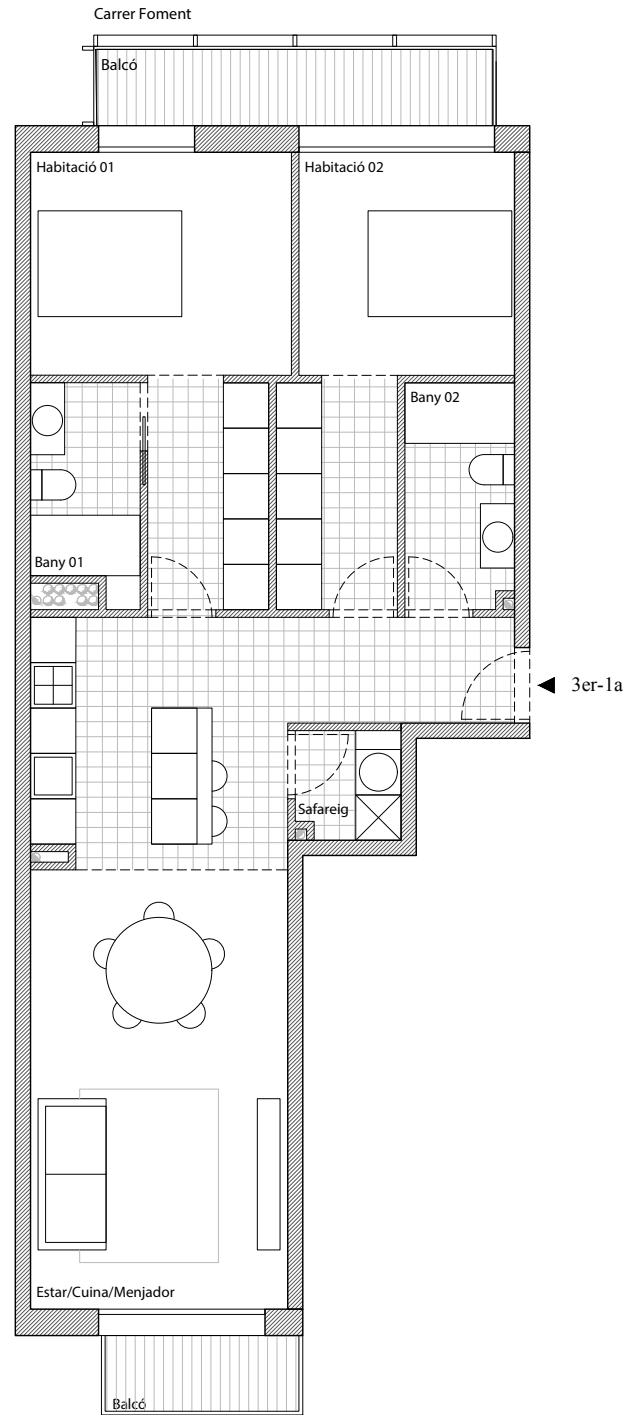

Habitatge 3r 1a	S.Construïda	Ut.
Estar - Cuina - Menjador	37.00	m2
Habitació 01	17.00	m2
Habitació 02	14.00	m2
Bany 01	5.00	m2
Bany 02	5.00	m2
Safareig	2.00	m2
Balcons	9.00	m2
TOTAL	80.00	m2

Espai interior d'illa