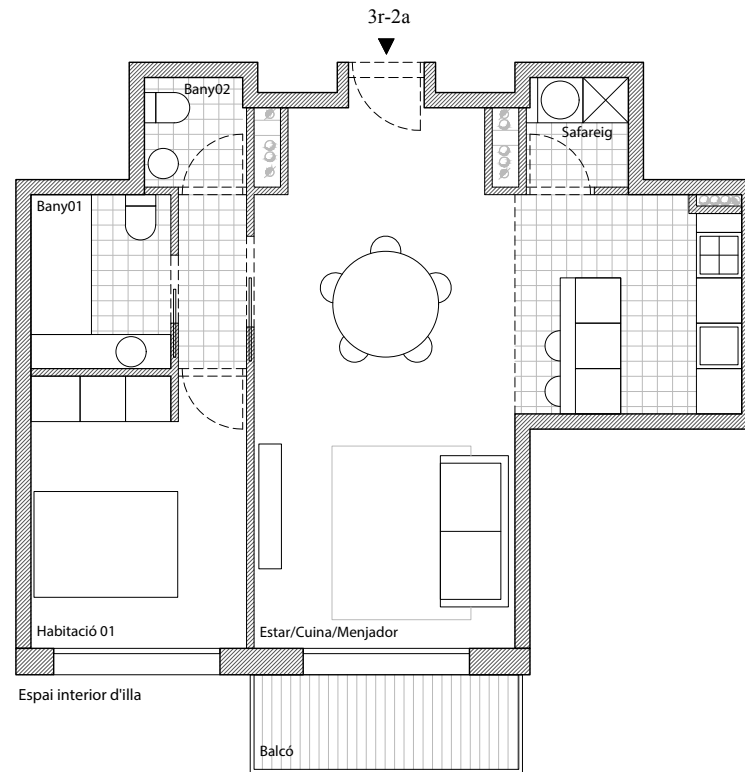

Habitatge 3r 2a	S.Construïda	Ut.
Estar - Cuina - Menjador	38.00	m2
Habitació 01	15.20	m2
Bany 01	4.10	m2
Bany 02	2.40	m2
Safareig	2.40	m2
Balcó	4.00	m2
TOTAL	62.10	m2